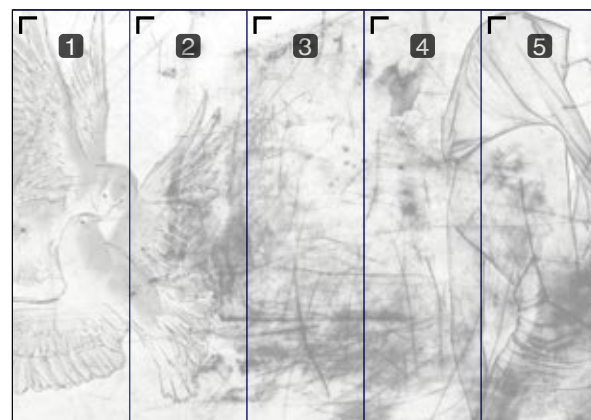

ART11

Modello schema di montaggio:

- Codice carta da parati
- Dimensioni totali carta b x h
- Suddivisione dimensioni rotoli da applicare

Template assembly diagram:

Wallpaper code

Total paper dimensions b x h

Division of roll dimensions to be applied

(all sizes in mm)

Nr	Tile Size (W x H)	Anchor	Overlap or Extension Gap / Noia												
			L	R	T	B	L	R	T	B					
1	811,02 x 2.929,89	┌													
2	811,02 x 2.929,89	┌													
3	811,02 x 2.929,89	┌													
4	811,02 x 2.929,89	┌													
5	811,02 x 2.929,89	┌