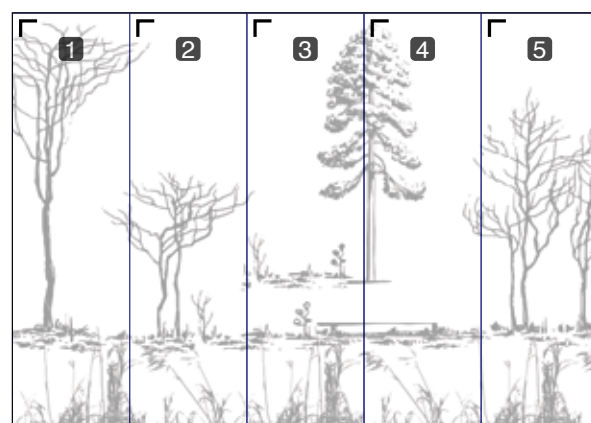

NAT06

Modello schema di montaggio:

- Codice carta da parati
- Dimensioni totali carta b x h
- Suddivisione dimensioni rotoli da applicare

Template assembly diagram:

Wallpaper code

Total paper dimensions b x h

Division of roll dimensions to be applied

Nr	Tile Size (W x H)	Anchor	Overlap or Extension Gap / Noink										
			L	R	T	B	L	R	T	B			
1	811,02 x 2.929,89	┌											
2	811,02 x 2.929,89	┌											
3	811,02 x 2.929,89	┌											
4	811,02 x 2.929,89	┌											
5	811,02 x 2.929,89	┌											

(all sizes in mm)