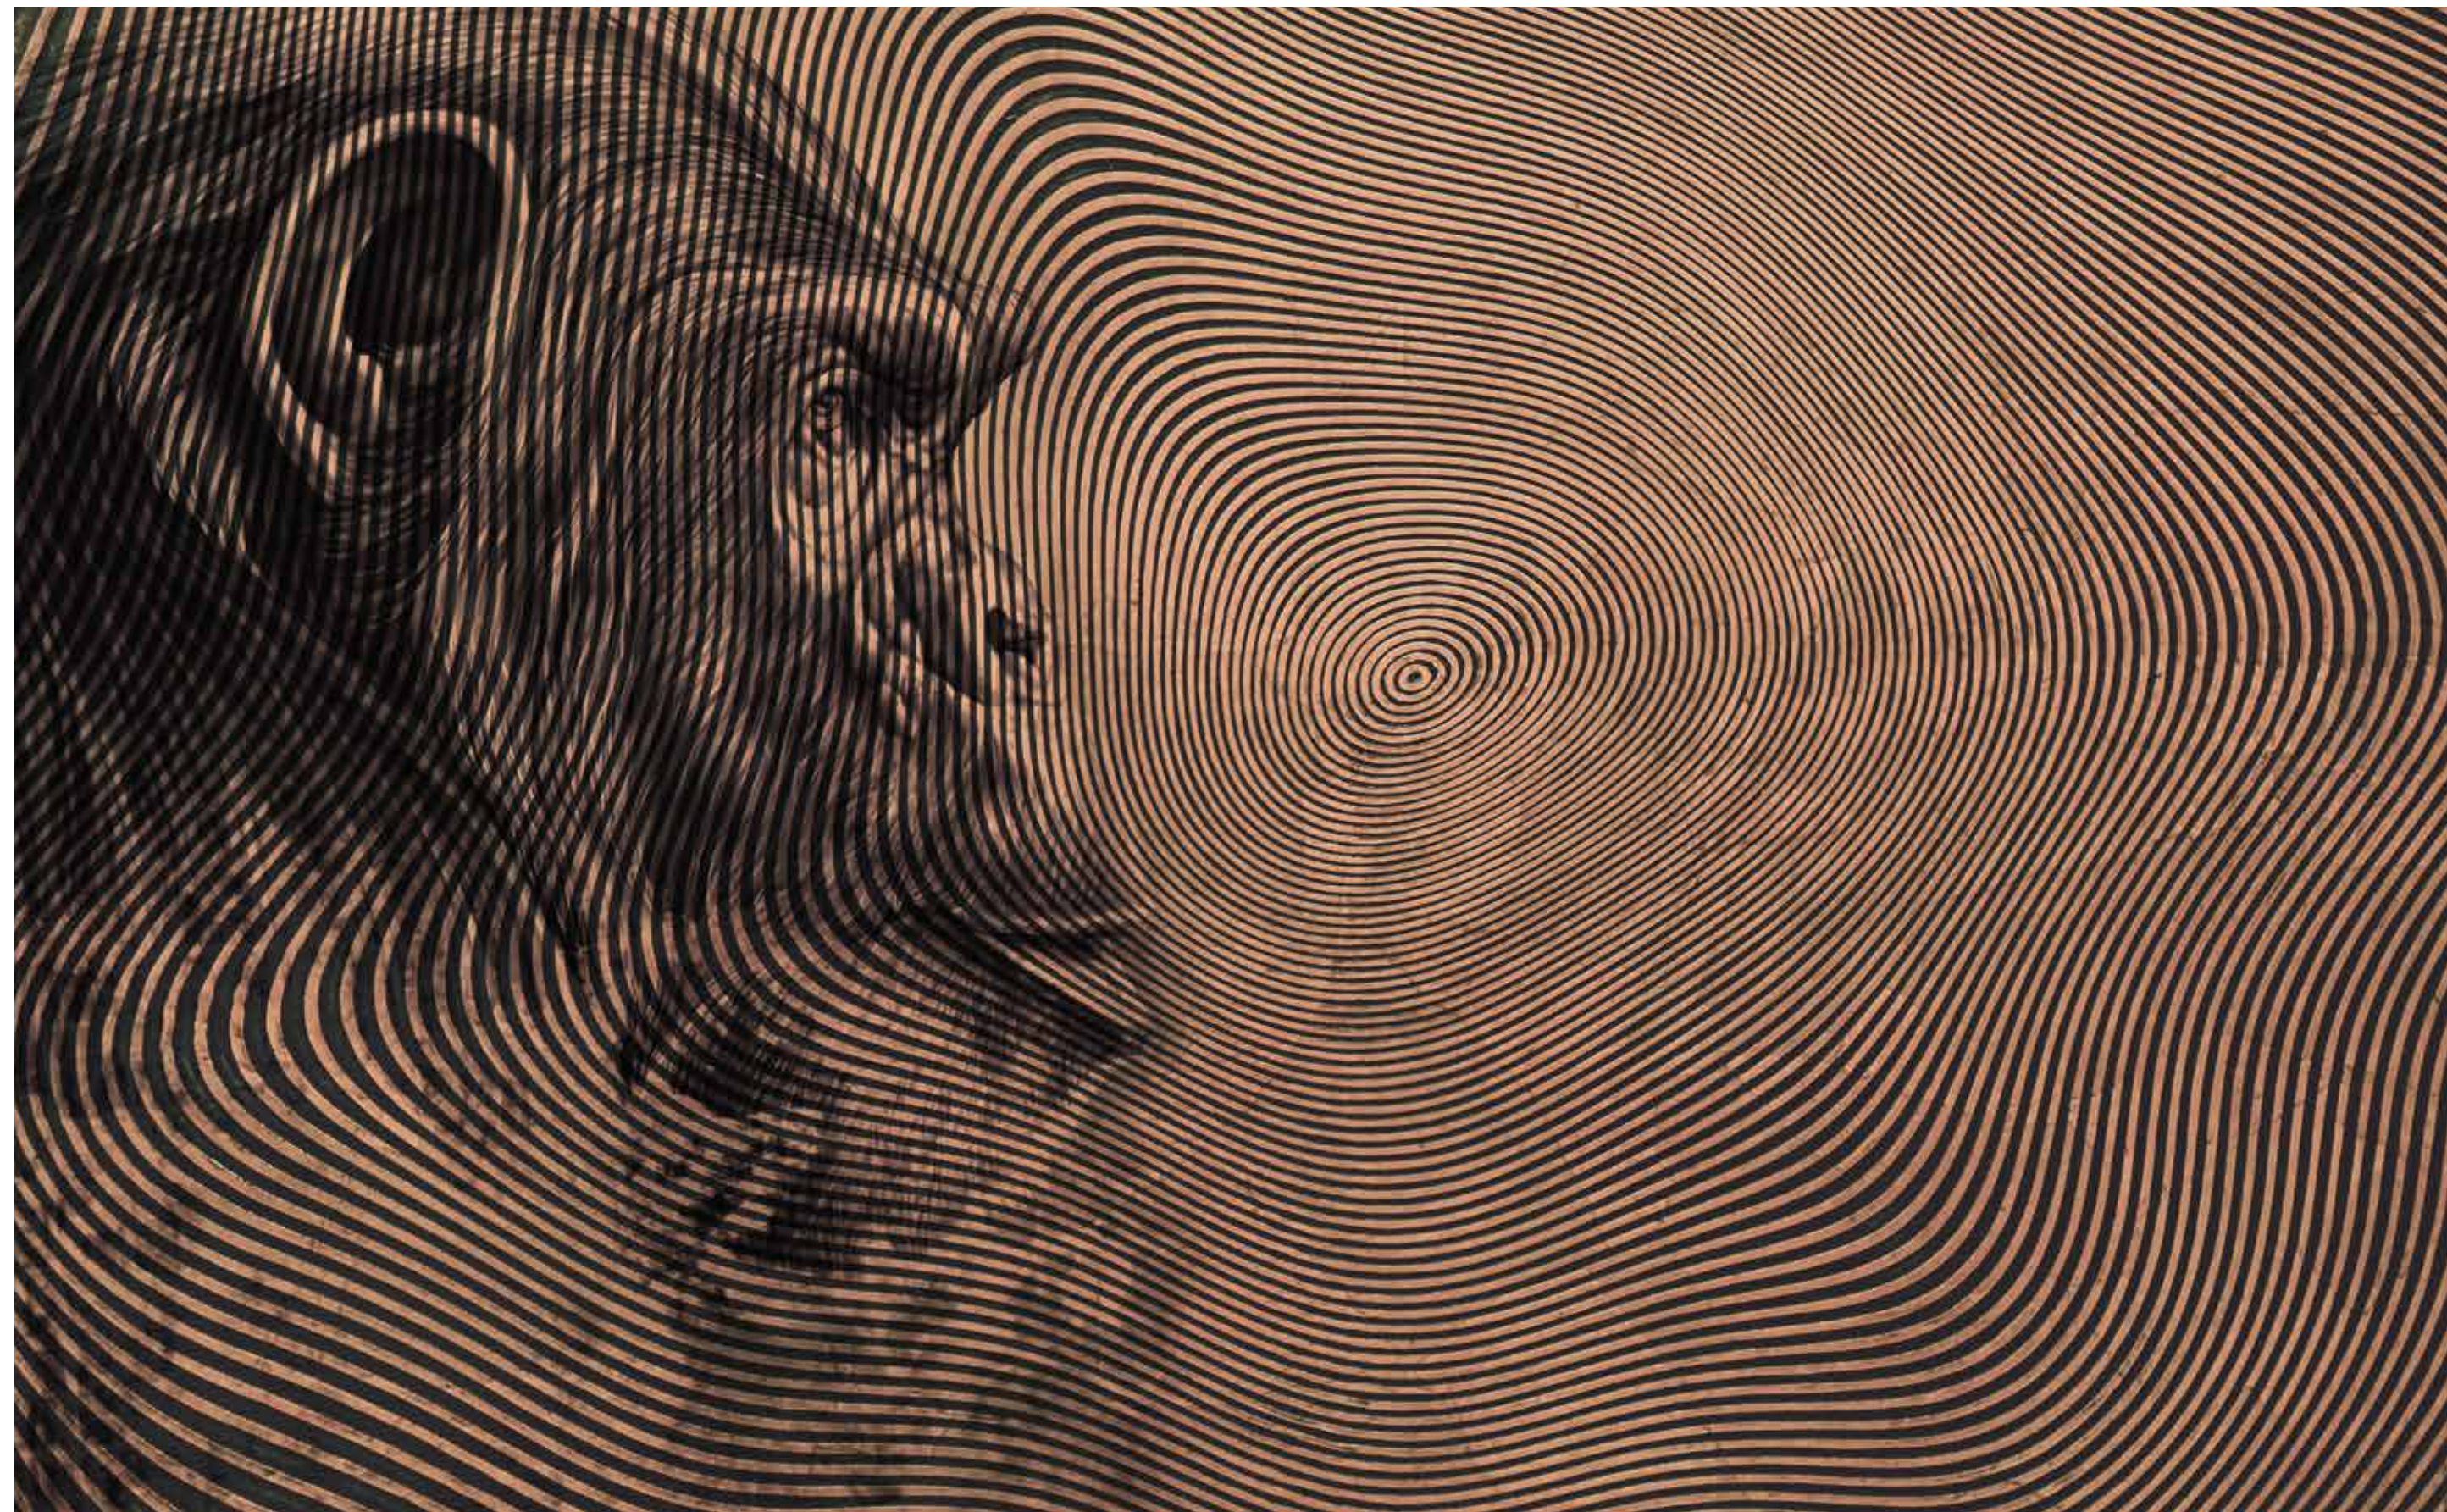

L 450

Destinazione d'uso:

Pareti e soffitti di ambienti interni, residenziali, commerciali e hospitality.

Intended use:

Walls and ceilings of interior, residential, commercial and hospitality environments.

Designer: Leonardo Meschini
dimensioni: 450x300cm

Designer: Leonardo Meschini
dimensions: 450x300cm

Nb. Varianti di colore e dimensioni sono customizzabili

Nb. Colour and size variants are customisable