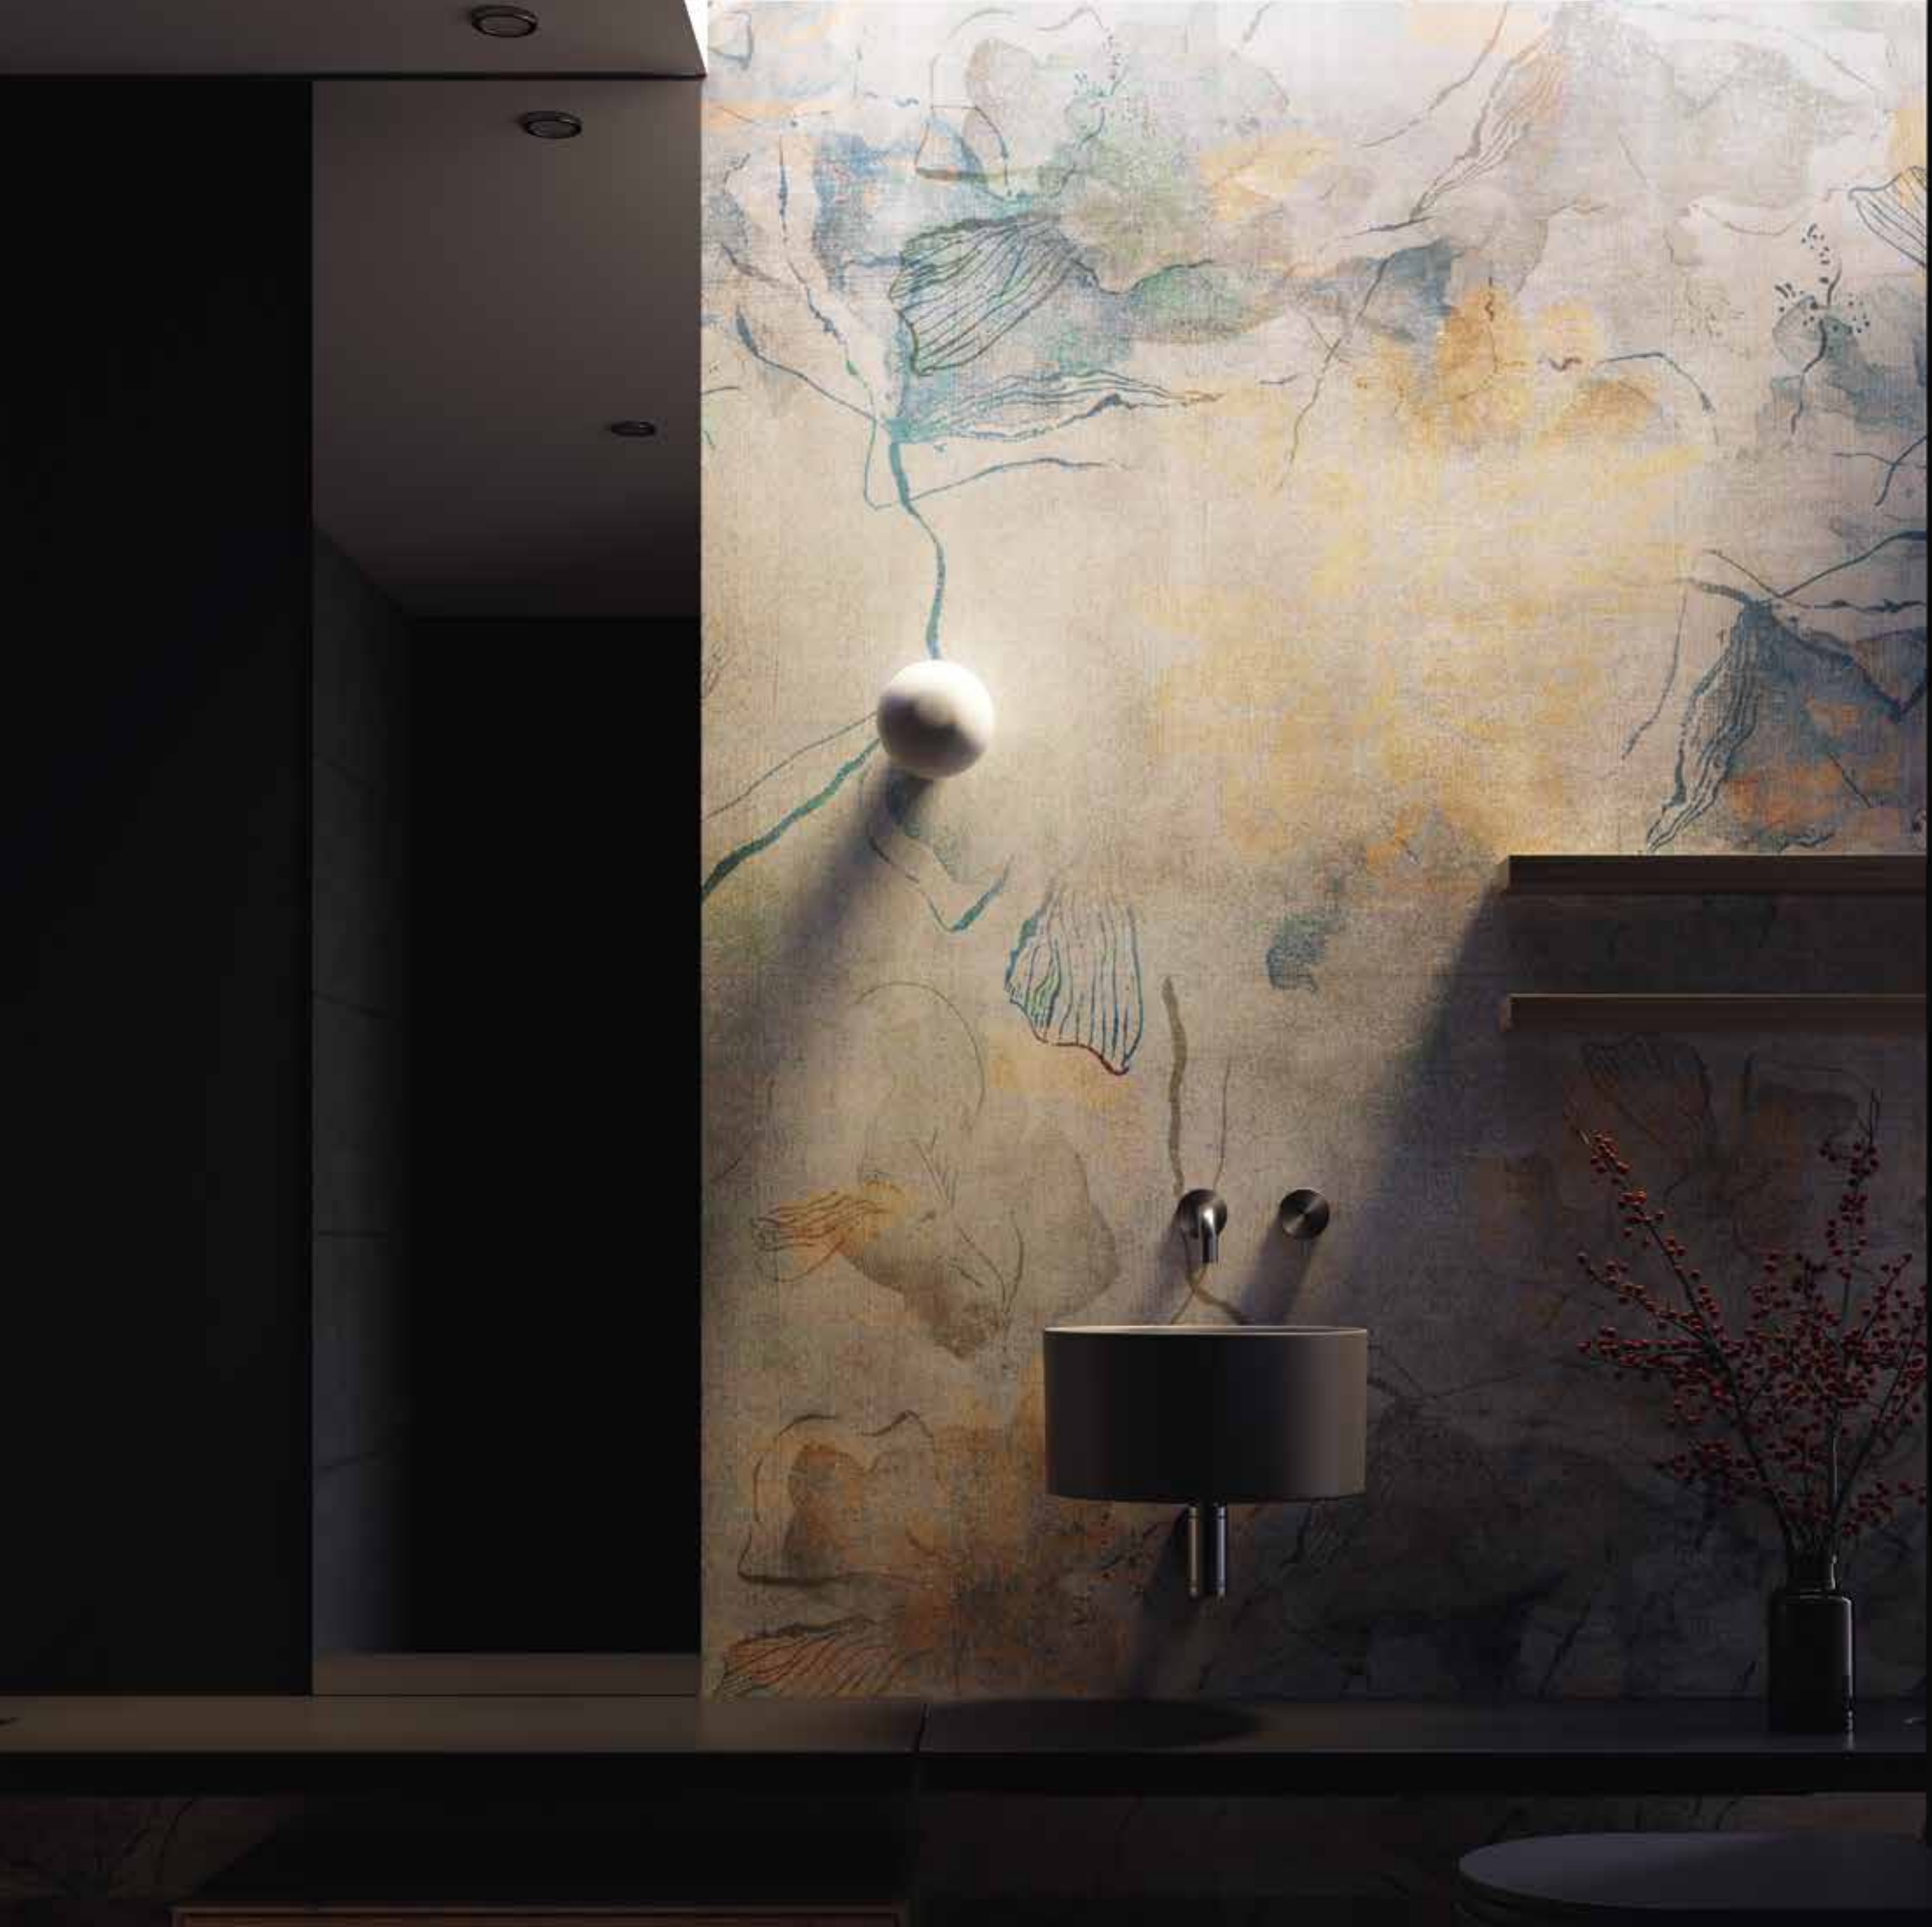

Designer: Telligraf
dimensions: 300x300cm

Nb. Varianti di colore e dimensioni sono customizzabili

Nb. Colour and size variants are customisable

H 300

L 300

NAT18

NAT18

Modello schema di montaggio: