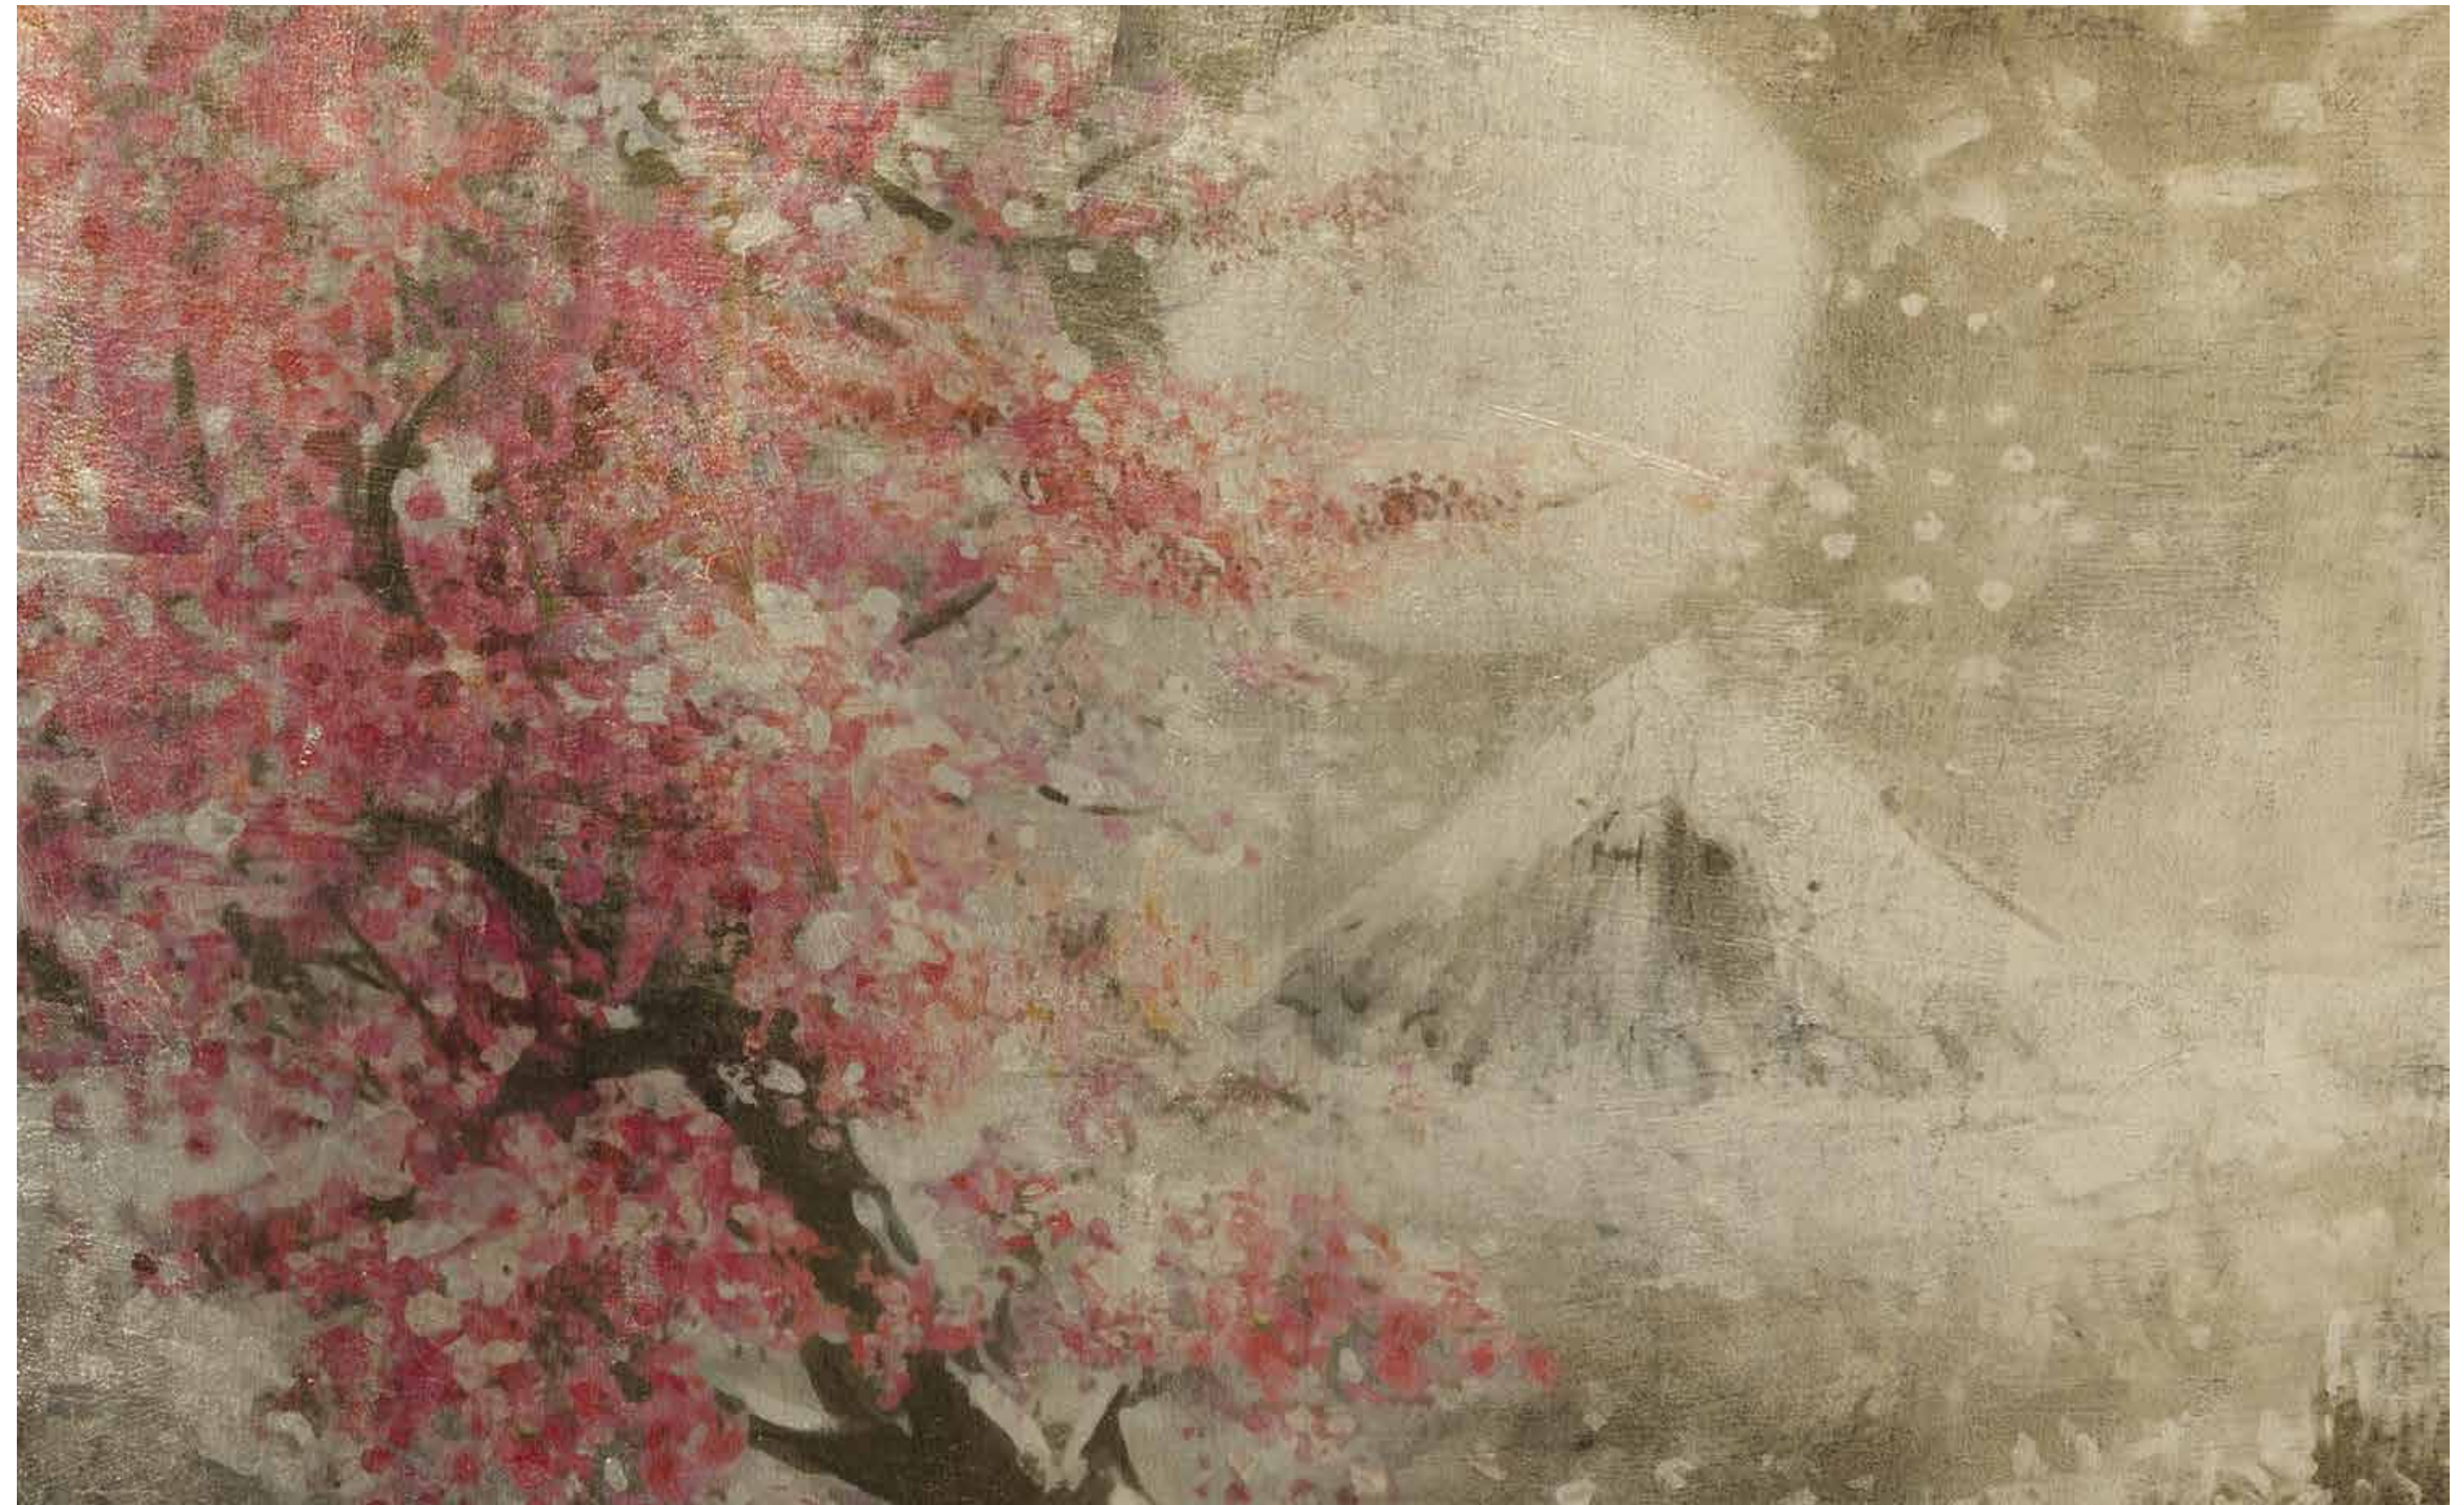

L 450

Destinazione d'uso:

Pareti e soffitti di ambienti interni, residenziali, commerciali e hospitality.

Intended use:

Walls and ceilings of interior, residential, commercial and hospitality environments.

Designer: Telligraf
dimensioni: 450x300cm

Designer: Telligraf
dimensions: 450x300cm

Nb. Varianti di colore e dimensioni sono customizzabili

Nb. Colour and size variants are customisable