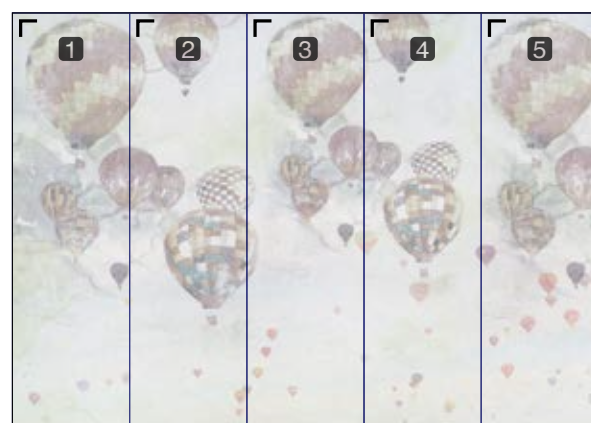

CHI02

Modello schema di montaggio:

- Codice carta da parati
- Dimensioni totali carta b x h
- Suddivisione dimensioni rotoli da applicare

Template assembly diagram:

Wallpaper code

Total paper dimensions b x h

Division of roll dimensions to be applied

(all sizes in mm)

Nr	Tile Size (W x H)	Anchor / Notch	Overlap or Extension				Gap						
			L	R	T	B	L	R	T	B			
1	811,02 x 2.929,89	┌											
2	811,02 x 2.929,89	└											
3	811,02 x 2.929,89	┌											
4	811,02 x 2.929,89	└											
5	811,02 x 2.929,89	┌