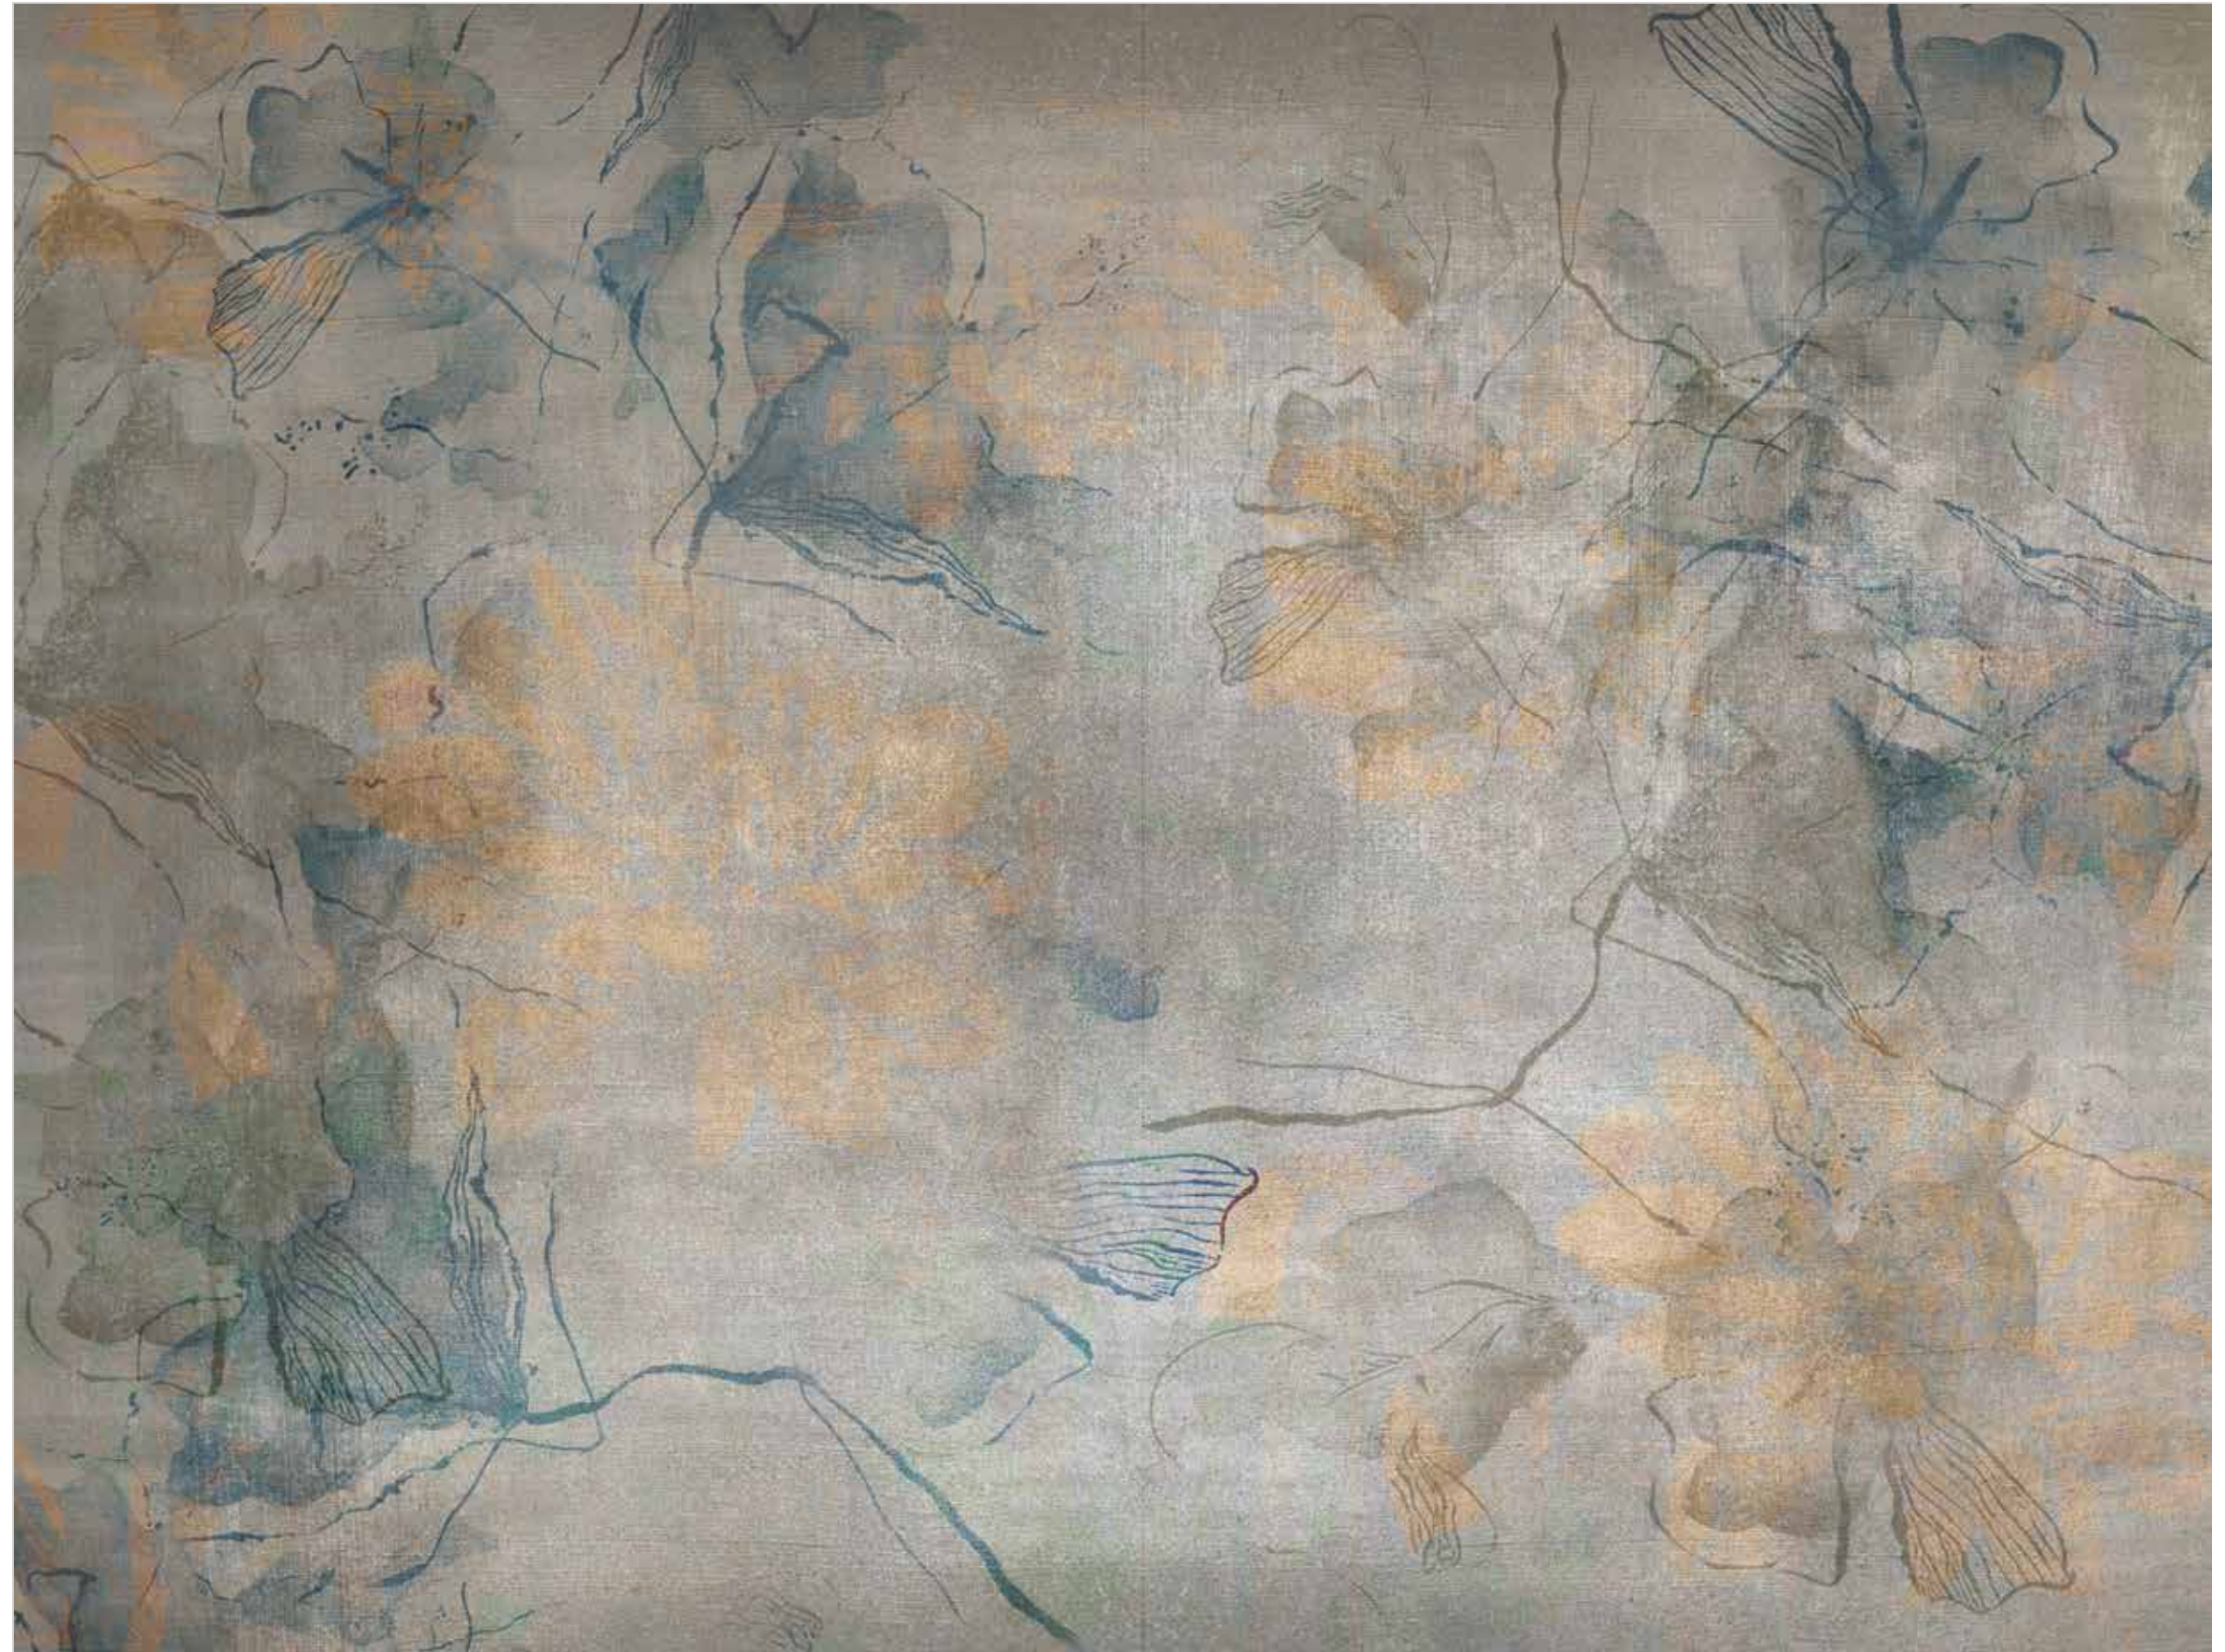

NAT18

Modello schema di montaggio:

- Codice carta da parati
- Dimensioni totali carta b x h
- Suddivisione dimensioni rotoli da applicare

Template assembly diagram:

Wallpaper code

Total paper dimensions b x h

Division of roll dimensions to be applied

(all sizes in mm)

Nr	Tile Size (W x H)	Anchor / Noink	Overlap or Extension Gap										
			L	R	T	B	L	R	T	B			
1	811,02 x 2.929,89	┌											
2	811,02 x 2.929,89	┌											
3	811,02 x 2.929,89	┌											
4	811,02 x 2.929,89	┌											
5	811,02 x 2.929,89	┌											

H 300

L 400

Destinazione d'uso:

Pareti e soffitti di ambienti interni, residenziali, commerciali e hospitality.

Intended use:

Walls and ceilings of interior, residential, commercial and hospitality environments.

Designer: Telligraf

dimensioni: 400x300cm

Designer: Telligraf

dimensions: 400x300cm

Nb. Varianti di colore e dimensioni sono customizzabili

Nb. Colour and size variants are customisable