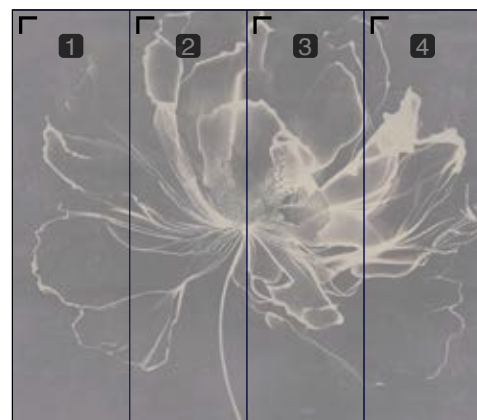

Modello schema di montaggio:

- Codice carta da parati
- Dimensioni totali carta b x h
- Suddivisione dimensioni rotoli da applicare

Template assembly diagram:

Wallpaper code

Total paper dimensions b x h

Division of roll dimensions to be applied