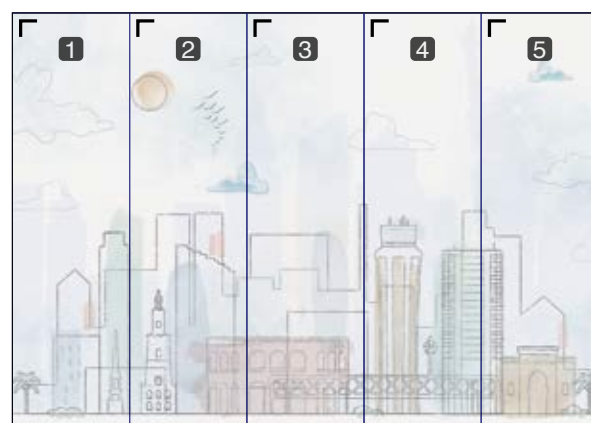

Modello schema di montaggio:

- Codice carta da parati
- Dimensioni totali carta b x h
- Suddivisione dimensioni rotoli da applicare

Template assembly diagram:

Wallpaper code

Total paper dimensions b x h

Division of roll dimensions to be applied