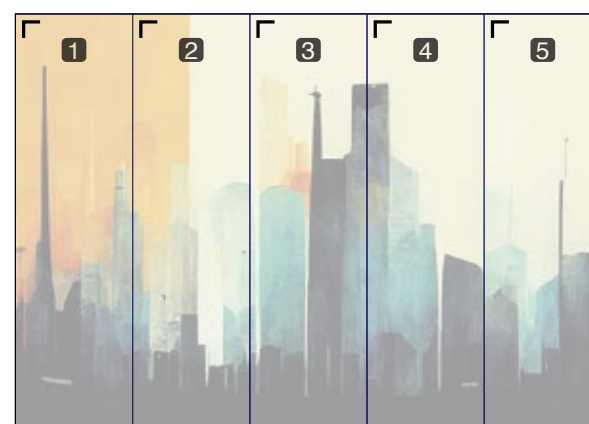

ART05

Modello schema di montaggio:

- Codice carta da parati
- Dimensioni totali carta b x h
- Suddivisione dimensioni rotoli da applicare

Template assembly diagram:

Wallpaper code

Total paper dimensions b x h

Division of roll dimensions to be applied