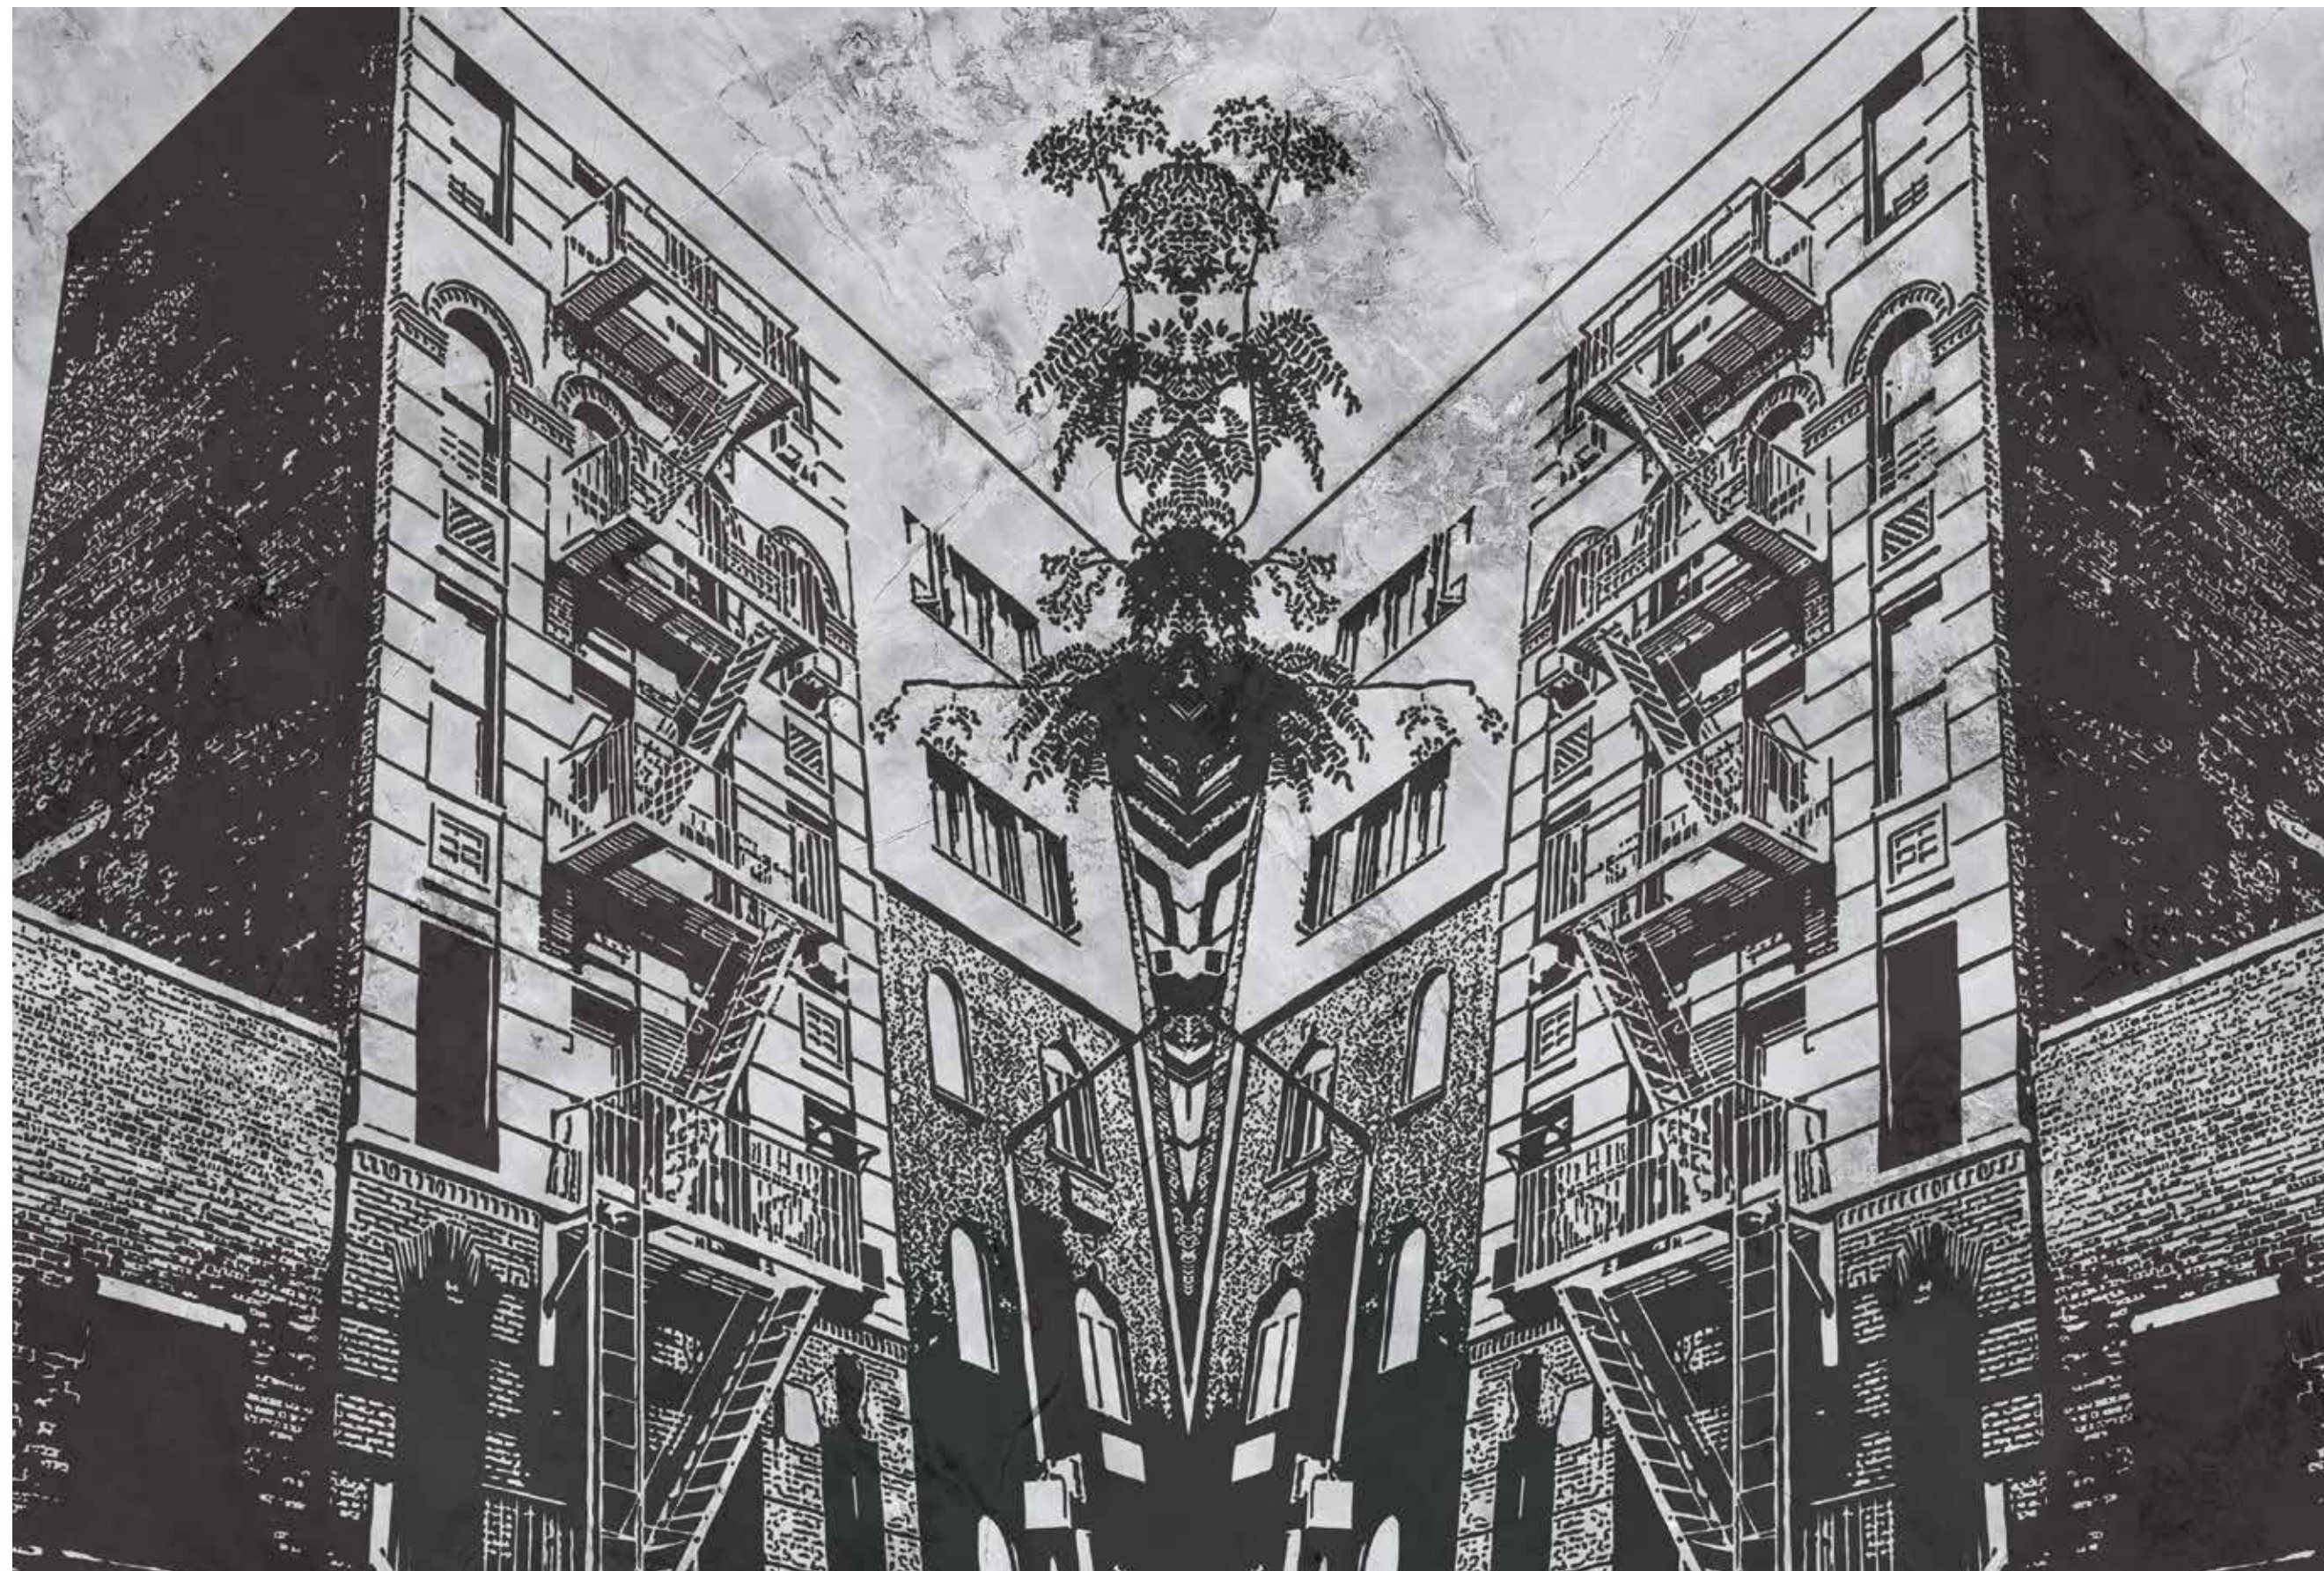

L 450

Destinazione d'uso:

Pareti e soffitti di ambienti interni, residenziali, commerciali e hospitality.

Intended use:

Walls and ceilings of interior, residential, commercial and hospitality environments.

Designer: Emiliano Terenzi
dimensioni: 450x300cm

Designer: Emiliano Terenzi
dimensions: 450x300cm

Nb. Varianti di colore e dimensioni sono customizzabili

Nb. Colour and size variants are customisable